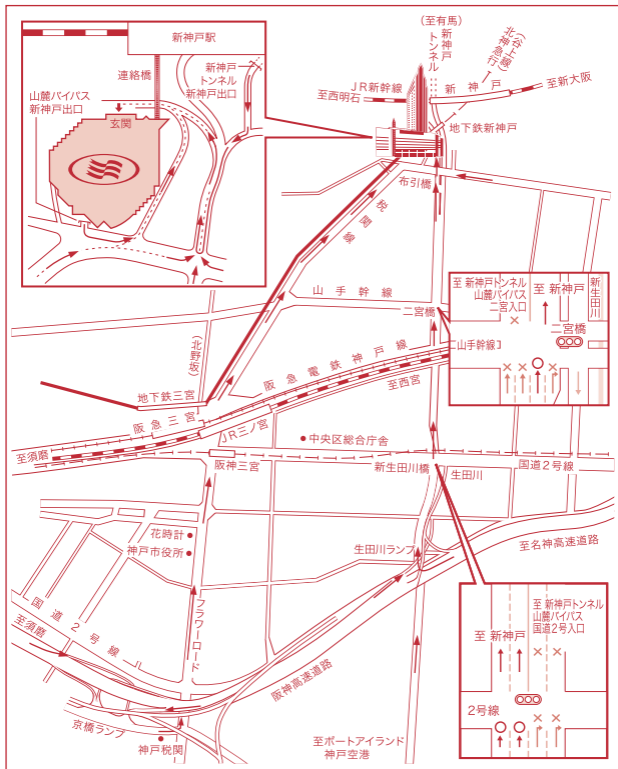

ホテルへのご案内

- JR山陽新幹線・市営地下鉄・北野急行の新神戸駅と直結
- 三宮駅(JR・阪神・阪急・ポートライナー)より地下鉄で2分
- 阪神高速 生田川ランプより車で3分、京橋ランプより車で4分
- 神戸空港より車で約20分
- 大阪国際空港より車で約40分
- 関西国際空港より車で約65分

ANA
CROWNE PLAZA®

KOBE

〒650-0002 神戸市中央区北野町1丁目
tel/ 078-291-1121
www.anacrowneplaza-kobe.jp